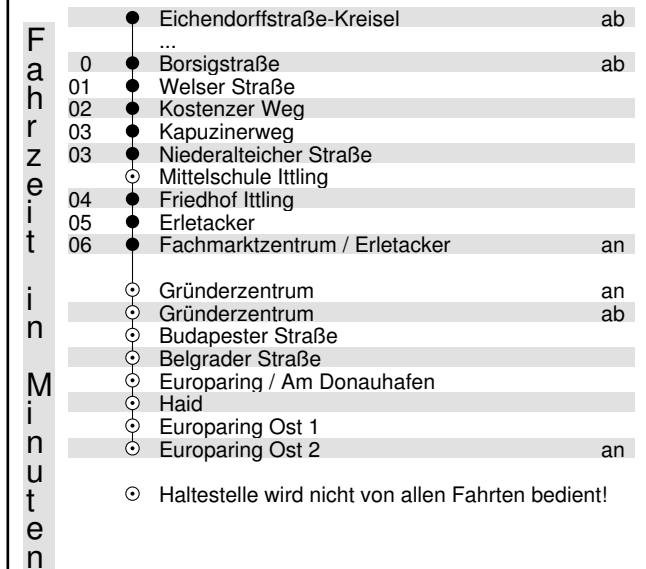

Aktuelle Fahrplanauskunft
Gültig von 04.11.2019