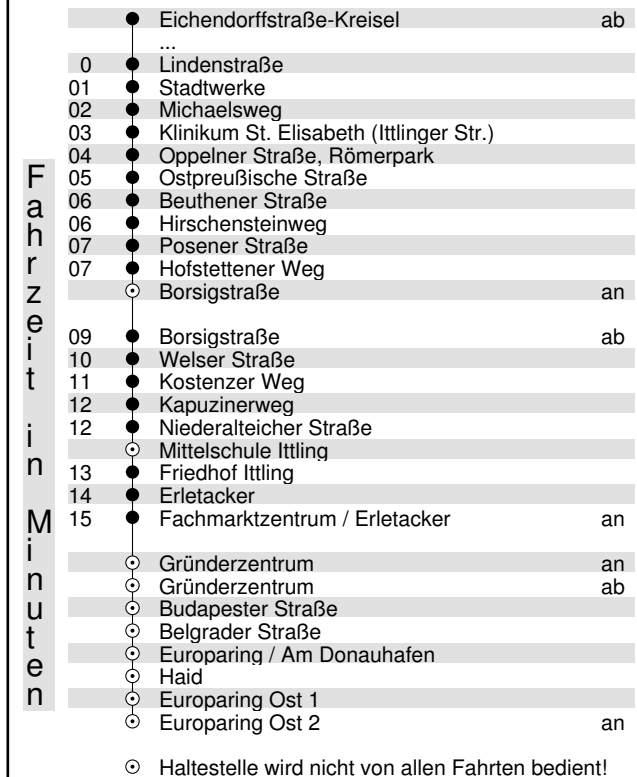

Aktuelle Fahrplanauskunft
Gültig von 04.11.2019