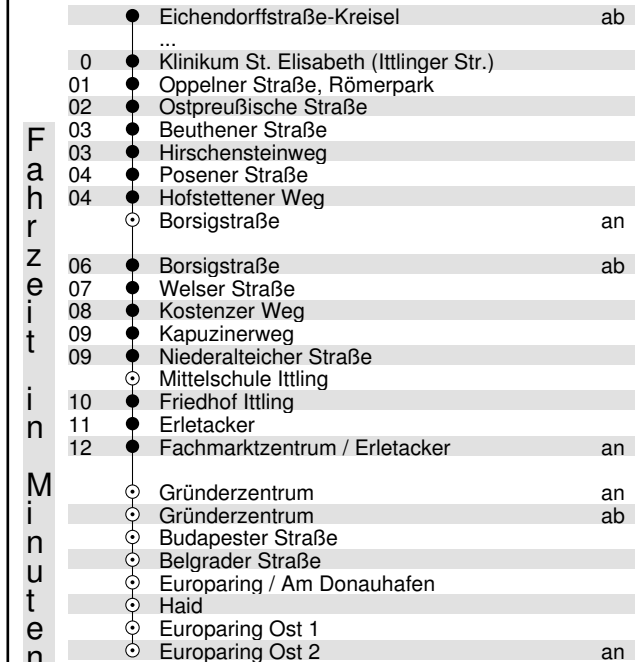

○ Haltestelle wird nicht von allen Fahrten bedient!