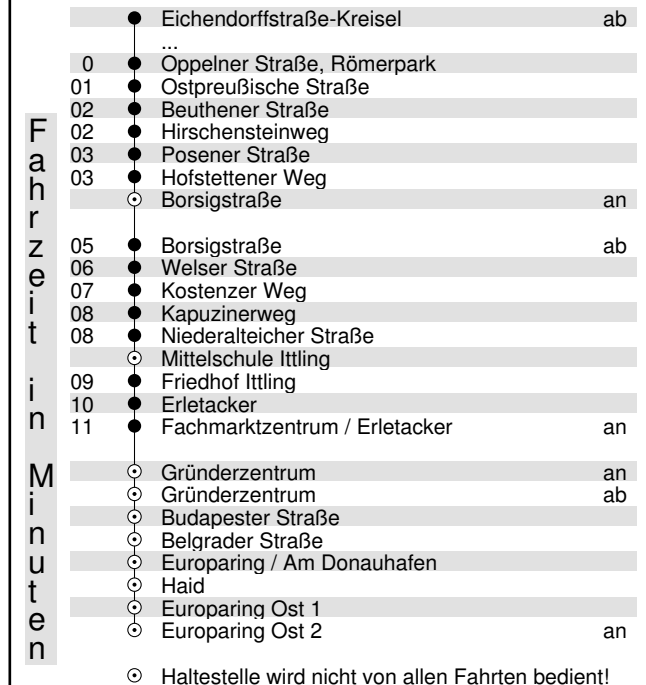

Aktuelle Fahrplanauskunft
Gültig von 04.11.2019