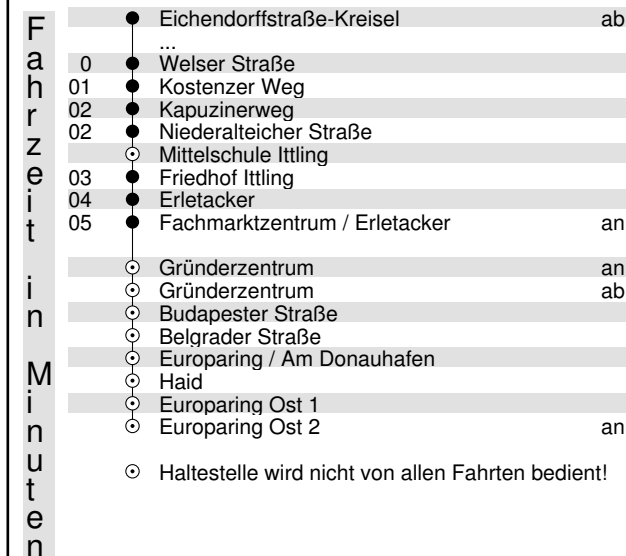

Aktuelle Fahrplanauskunft
Gültig von 04.11.2019