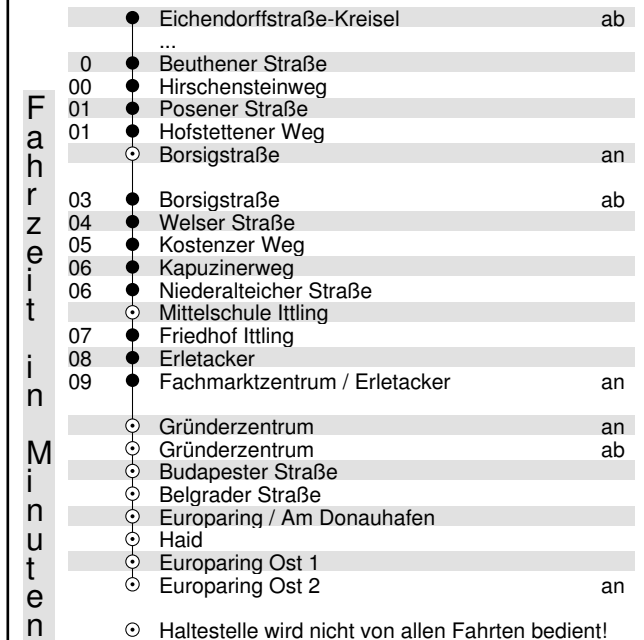

Aktuelle Fahrplanauskunft
Gültig von 04.11.2019