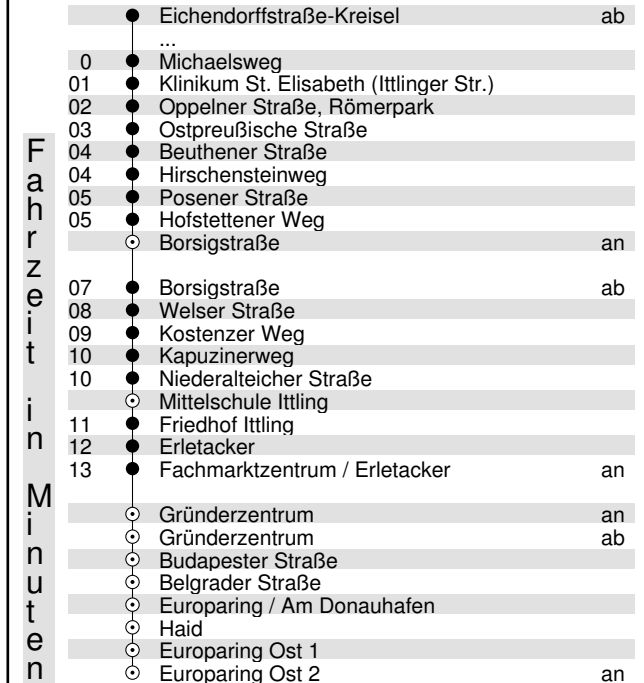

○ Haltestelle wird nicht von allen Fahrten bedient!