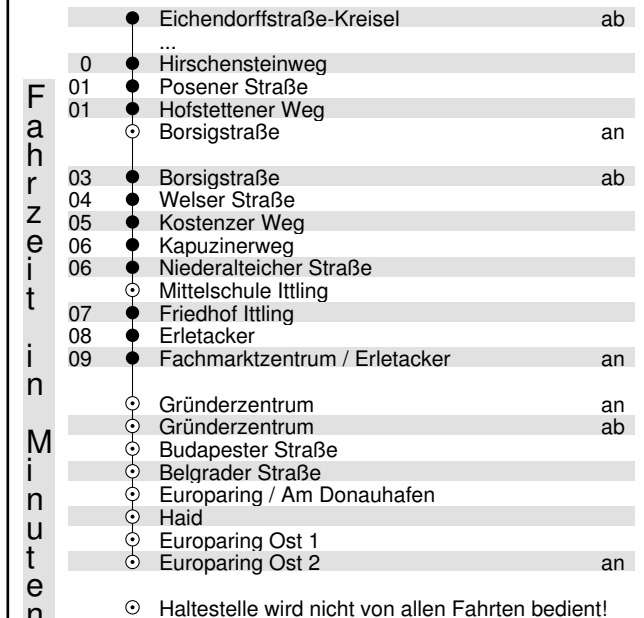

Aktuelle Fahrplanauskunft
Gültig von 04.11.2019